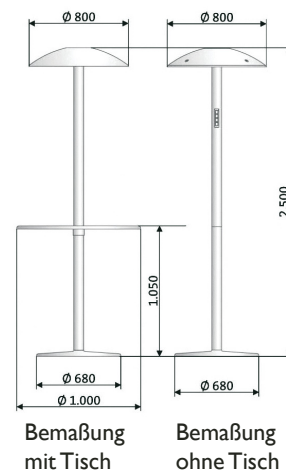

Sundowner

ZUBEHÖR FÜR STANDGERÄT:

Tischplatte ø 100 cm, weiß   Mehrpreis **245,00 €**

! Tischplatte ist nicht nachrüstbar!