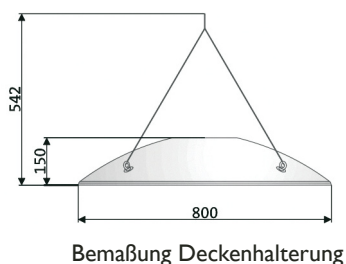

Sundowner

ZUBEHÖR FÜR STANDGERÄT:

Tischplatte ø 100 cm, weiß   Mehrpreis **245,00 €**

! Tischplatte ist nicht nachrüstbar!