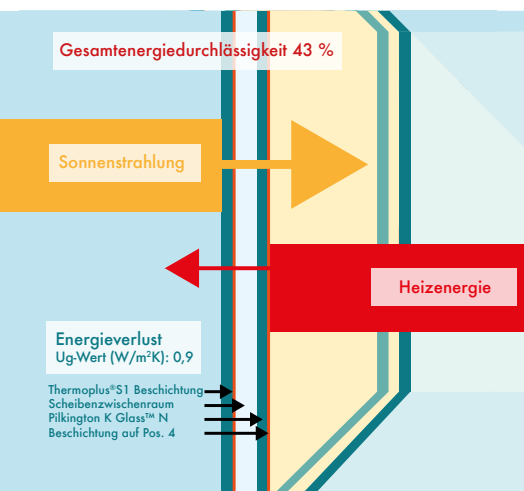

THERMOPLUS® K ist ein 2-fach Wärmedämmglas mit besonders hoher Leistung. Es bietet bei geringer Dicke einen Ug-Wert von nur 0,9 W/m² K. Im Vergleich zu einem Standard-Wärmedämmglas erzielt es somit eine zusätzliche Verringerung der Wärmeverluste um ca. 20%.